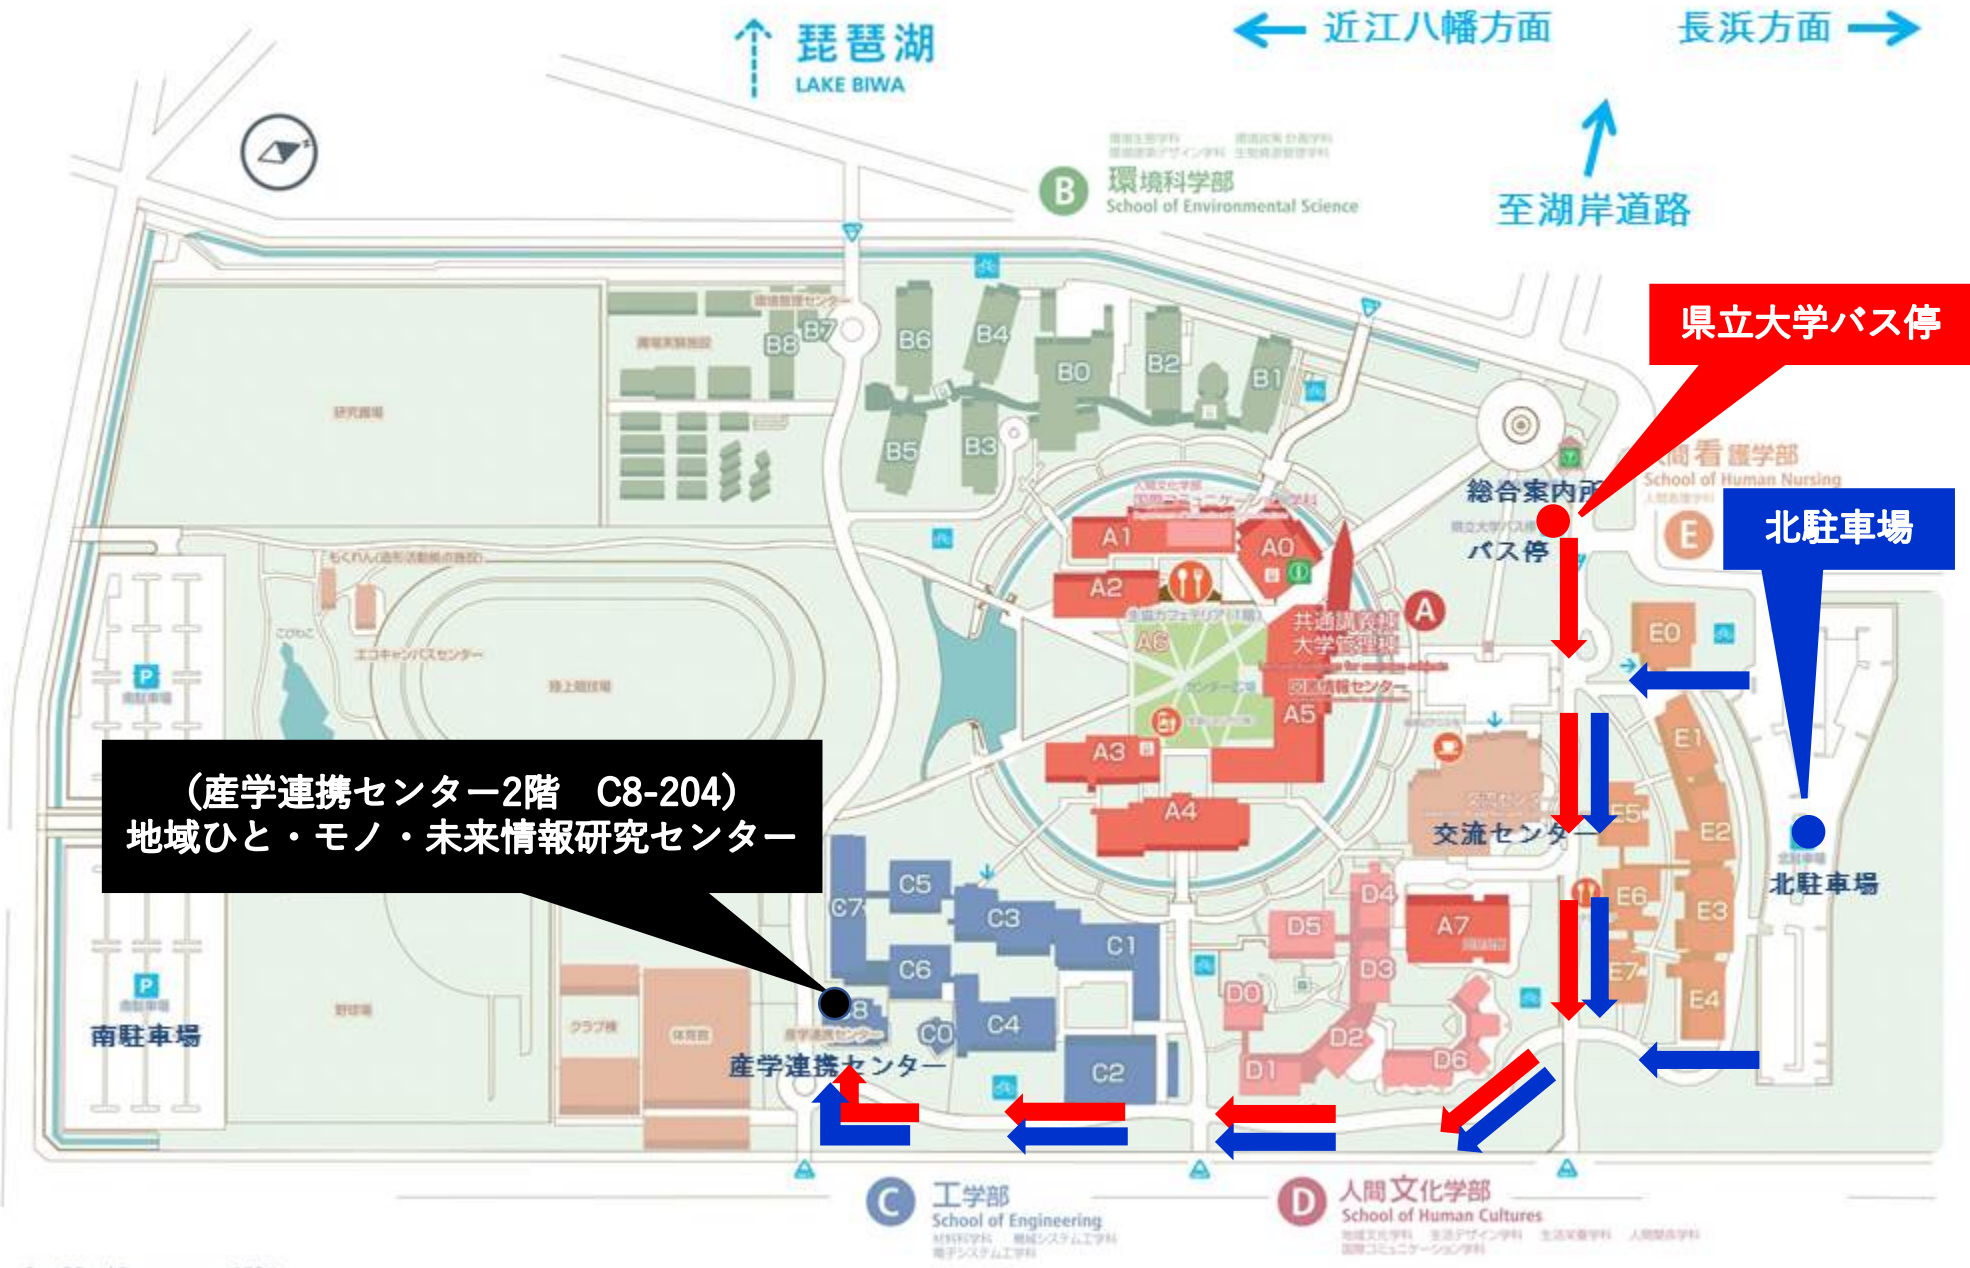

滋賀県立大学キャンパスマップ

県立大学バス停

北駐車場

(産学連携センター2階 C8-204)
地域ひと・モノ・未来情報研究センター